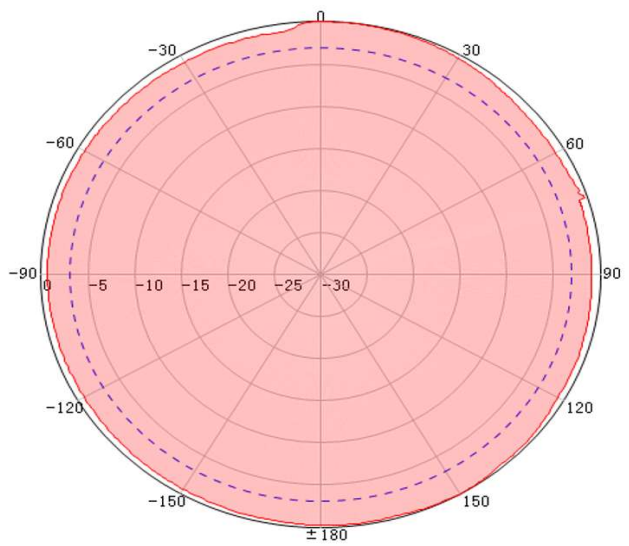

## 6 Band Indoor Ceiling Mount 700 + 800 + 900 + 1800 + 2000 + 2600MHz

<b>Description</b>	<b>Indoor 6 Band ceiling mount antenna</b>
<b>Code</b>	<b>CEILING5ANT</b>
Frequency range	698-960 & 1710-2700MHz
Gain	3dBi
VSWR	<1.5
Polarization	Vertical
Horizontal Beamwidth	360°
Impedance	50 Ohm
Input Power	50W
Connector	N-female
Dimensions	18.5 x 9.5cm
Cover	ABS

700MHz Vertical

800MHz Vertical

960MHz Vertical

1800MHz Vertical

2100MHz Vertical

2600MHz Vertical

700MHz Horizontal

800MHz Horizontal

960MHz Horizontal

1800MHz Horizontal

2100MHz Horizontal

2600MHz Horizontal