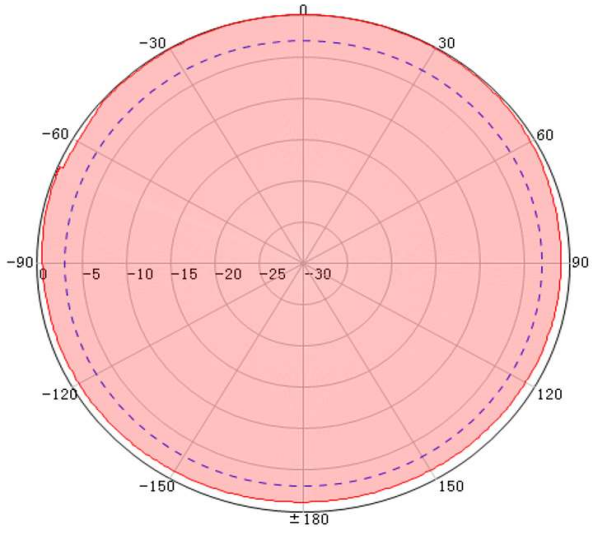

## 6 Band Indoor Ceiling Mount 700 + 800 + 900 + 1800 + 2000 + 2600MHz

<b>Description</b>	<b>Indoor 6 Band ceiling mount antenna</b>
<b>Code</b>	<b>CEILING5ANT</b>
Frequency range	698-960 & 1710-2700MHz
Gain	3dBi
VSWR	<1.5
Polarization	Vertical
Horizontal Beamwidth	360°
Impedance	50 Ohm
Input Power	50W
Connector	N-female
Dimensions	18.5 x 9.5cm
Cover	ABS

700MHz Vertical

800MHz Vertical

960MHz Vertical

1800MHz Vertical

2100MHz Vertical

2600MHz Vertical

700MHz Horizontal

800MHz Horizontal

960MHz Horizontal

1800MHz Horizontal

2100MHz Horizontal

2600MHz Horizontal