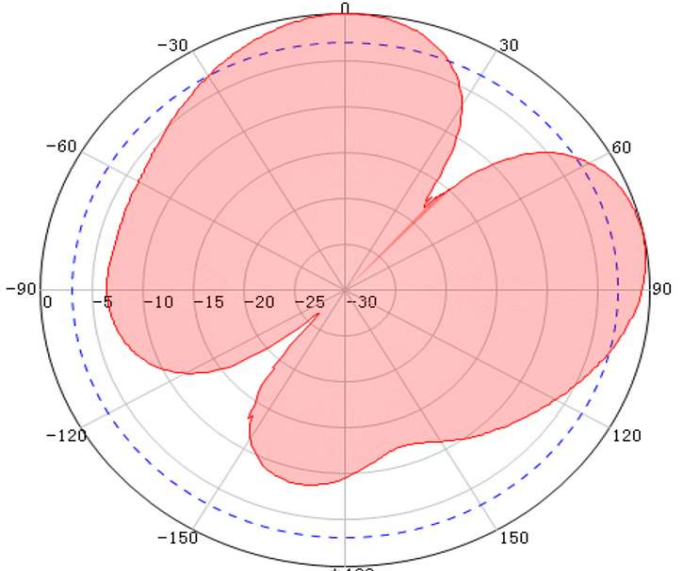

## 6 Band Indoor Ceiling Mount 700 + 800 + 900 + 1800 + 2000 + 2600MHz

<b>Description</b>	<b>Indoor 6 Band ceiling mount antenna</b>
<b>Code</b>	<b>CEILING5ANT</b>
Frequency range	698-960 & 1710-2700MHz
Gain	3dBi
VSWR	<1.5
Polarization	Vertical
Horizontal Beamwidth	360°
Impedance	50 Ohm
Input Power	50W
Connector	N-female
Dimensions	18.5 x 9.5cm
Cover	ABS

700MHz Vertical

800MHz Vertical

960MHz Vertical

1800MHz Vertical

2100MHz Vertical

2600MHz Vertical

700MHz Horizontal

800MHz Horizontal

960MHz Horizontal

1800MHz Horizontal

2100MHz Horizontal

2600MHz Horizontal