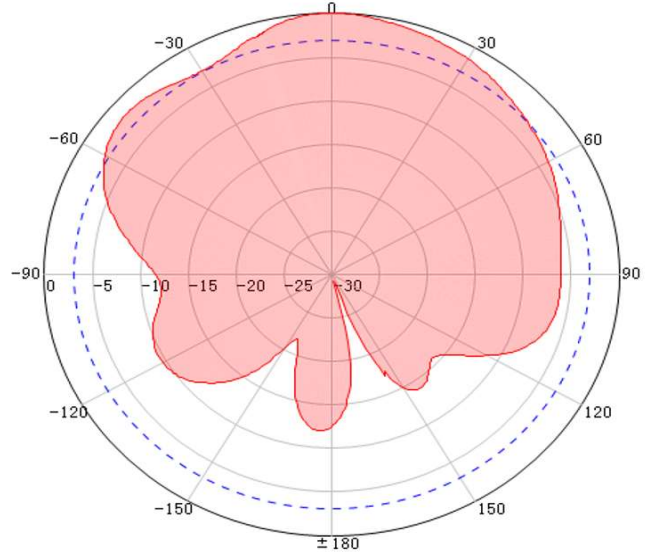

## 6 Band Indoor Ceiling Mount 700 + 800 + 900 + 1800 + 2000 + 2600MHz

<b>Description</b>	<b>Indoor 6 Band ceiling mount antenna</b>
<b>Code</b>	<b>CEILING5ANT</b>
Frequency range	698-960 & 1710-2700MHz
Gain	3dBi
VSWR	<1.5
Polarization	Vertical
Horizontal Beamwidth	360°
Impedance	50 Ohm
Input Power	50W
Connector	N-female
Dimensions	18.5 x 9.5cm
Cover	ABS

700MHz Vertical

800MHz Vertical

960MHz Vertical

1800MHz Vertical

2100MHz Vertical

2600MHz Vertical

700MHz Horizontal

800MHz Horizontal

960MHz Horizontal

1800MHz Horizontal

2100MHz Horizontal

2600MHz Horizontal