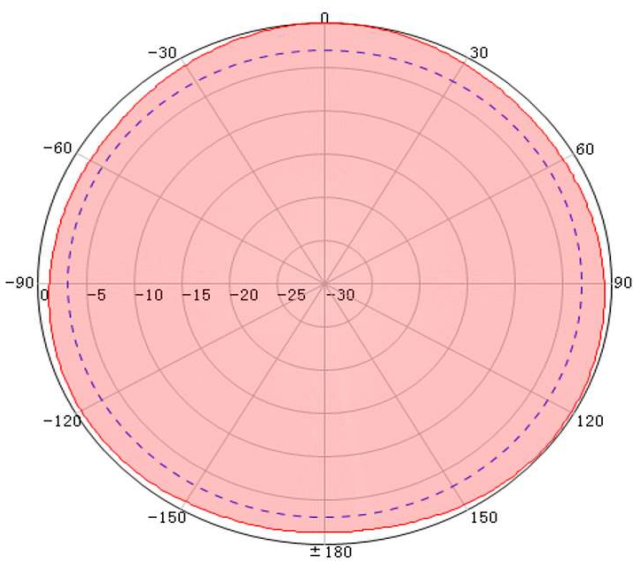

## 6 Band Indoor Ceiling Mount 700 + 800 + 900 + 1800 + 2000 + 2600MHz

<b>Description</b>	<b>Indoor 6 Band ceiling mount antenna</b>
<b>Code</b>	<b>CEILING5ANT</b>
Frequency range	698-960 & 1710-2700MHz
Gain	3dBi
VSWR	<1.5
Polarization	Vertical
Horizontal Beamwidth	360°
Impedance	50 Ohm
Input Power	50W
Connector	N-female
Dimensions	18.5 x 9.5cm
Cover	ABS

700MHz Vertical

800MHz Vertical

960MHz Vertical

1800MHz Vertical

2100MHz Vertical

2600MHz Vertical

700MHz Horizontal

800MHz Horizontal

960MHz Horizontal

1800MHz Horizontal

2100MHz Horizontal

2600MHz Horizontal