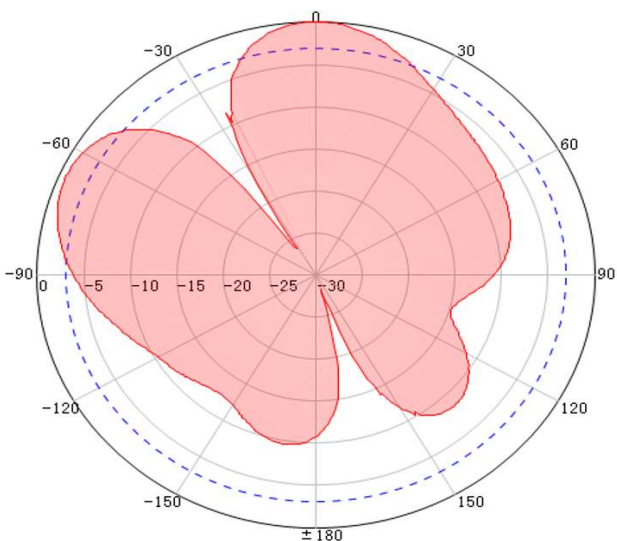

## 6 Band Indoor Ceiling Mount 700 + 800 + 900 + 1800 + 2000 + 2600MHz

<b>Description</b>	<b>Indoor 6 Band ceiling mount antenna</b>
<b>Code</b>	<b>CEILING5ANT</b>
Frequency range	698-960 & 1710-2700MHz
Gain	3dBi
VSWR	<1.5
Polarization	Vertical
Horizontal Beamwidth	360°
Impedance	50 Ohm
Input Power	50W
Connector	N-female
Dimensions	18.5 x 9.5cm
Cover	ABS

700MHz Vertical

800MHz Vertical

960MHz Vertical

1800MHz Vertical

2100MHz Vertical

2600MHz Vertical

700MHz Horizontal

800MHz Horizontal

960MHz Horizontal

1800MHz Horizontal

2100MHz Horizontal

2600MHz Horizontal