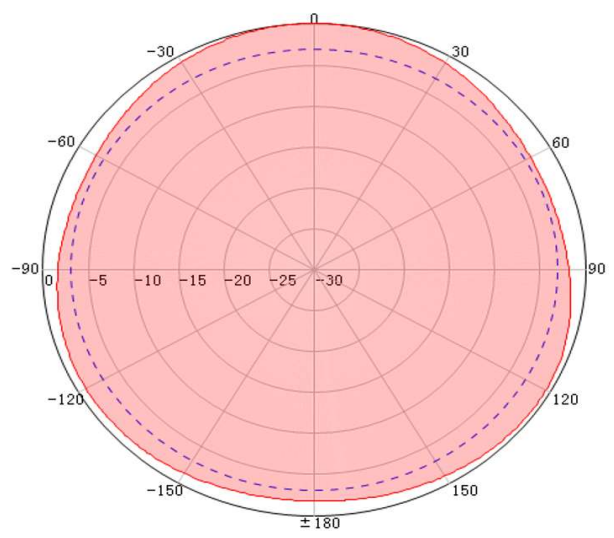

## 6 Band Indoor Ceiling Mount 700 + 800 + 900 + 1800 + 2000 + 2600MHz

<b>Description</b>	<b>Indoor 6 Band ceiling mount antenna</b>
<b>Code</b>	<b>CEILING5ANT</b>
Frequency range	698-960 & 1710-2700MHz
Gain	3dBi
VSWR	<1.5
Polarization	Vertical
Horizontal Beamwidth	360°
Impedance	50 Ohm
Input Power	50W
Connector	N-female
Dimensions	18.5 x 9.5cm
Cover	ABS

700MHz Vertical

800MHz Vertical

960MHz Vertical

1800MHz Vertical

2100MHz Vertical

2600MHz Vertical

700MHz Horizontal

800MHz Horizontal

960MHz Horizontal

1800MHz Horizontal

2100MHz Horizontal

2600MHz Horizontal