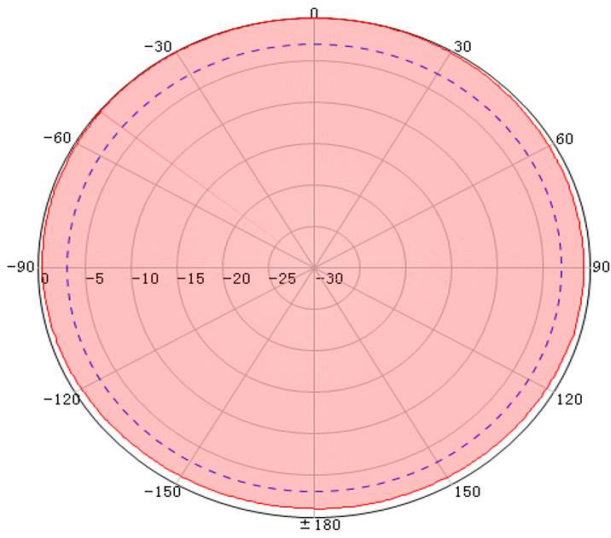

## 6 Band Indoor Ceiling Mount 700 + 800 + 900 + 1800 + 2000 + 2600MHz

<b>Description</b>	<b>Indoor 6 Band ceiling mount antenna</b>
<b>Code</b>	<b>CEILING5ANT</b>
Frequency range	698-960 & 1710-2700MHz
Gain	3dBi
VSWR	<1.5
Polarization	Vertical
Horizontal Beamwidth	360°
Impedance	50 Ohm
Input Power	50W
Connector	N-female
Dimensions	18.5 x 9.5cm
Cover	ABS

700MHz Vertical

800MHz Vertical

960MHz Vertical

1800MHz Vertical

2100MHz Vertical

2600MHz Vertical

700MHz Horizontal

800MHz Horizontal

960MHz Horizontal

1800MHz Horizontal

2100MHz Horizontal

2600MHz Horizontal